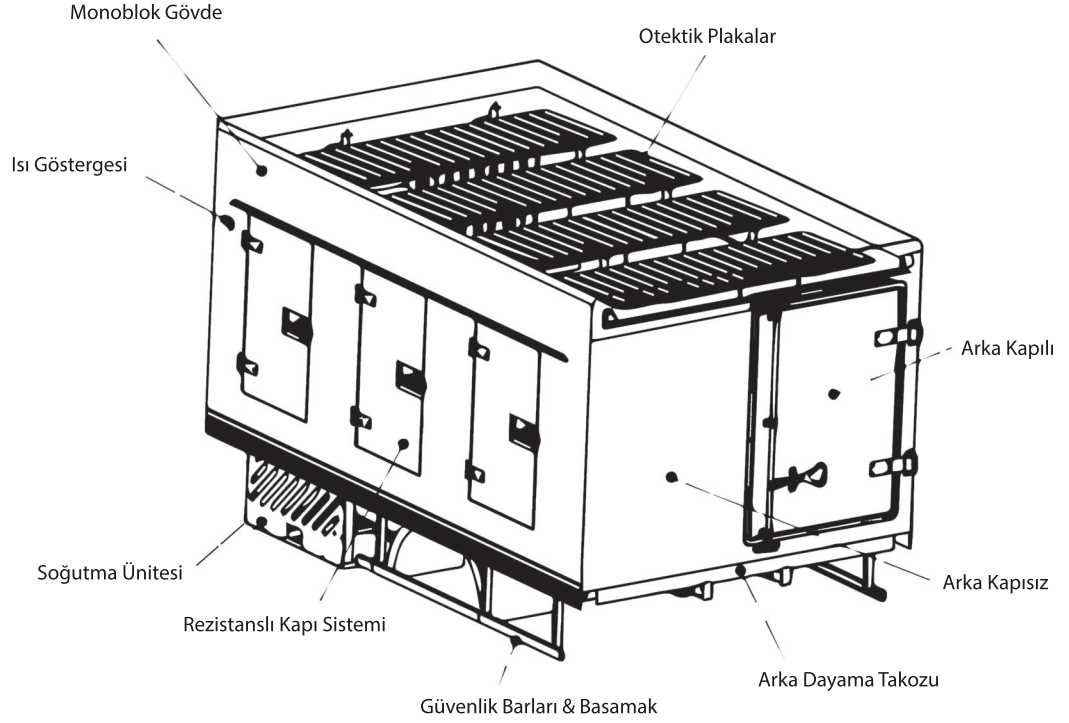

ÖTEKTİK PLAKA VE YOĞUNLAŞTIRILMIŞ KALIP TEKNOLOJİSİ

Sistemlerimizde kullanılan ötektik plaka ve yoğunlaştırılmış kalıp teknolojisi ile soğuk hava kasa üzerinde daha uzun süre muhafaza edilir. Ortam ısısı bu sayede daha uzun süre korunarak, enerji maliyetinden ciddi bir tasarruf sağlanır. Araç motorunun gün boyunca çalışmasına gerek kalmaz. Sistemlerimiz yakıt ve araç bakım maliyetlerine önemli ölçüde katkıda bulunur.

YAN KAPILAR VE ÖTEKTİK PLAKALAR İLE;

- ✓ Daha çok zaman, daha az personel
- ✓ Daha çok müşteri, daha az yakıt
- ✓ Daha çok ciro, daha az maliyet

MERKEZ: İKİTELLİ OSB MAH. MİLAS CADDESİ TEM 34 EKSPRESS NO:7-11 KAPI İÇ NO: 85 KAT:3
BAŞAKŞEHİR / İSTANBUL TEL : +90 0 212 452 00 02

FABRİKA: ALTIYAK MAH. 8525 SOKAK 22/1 BLOK NO:9 VARSAK SANAYİ SİTESİ
KEPEZ / ANTALYA

+90 531 292 7606

Email: ibrahim.adisen@anadoluotektik.com

► www.anadoluotektik.com

► www.eymkompresor.com

► www.icetruckotektik.com