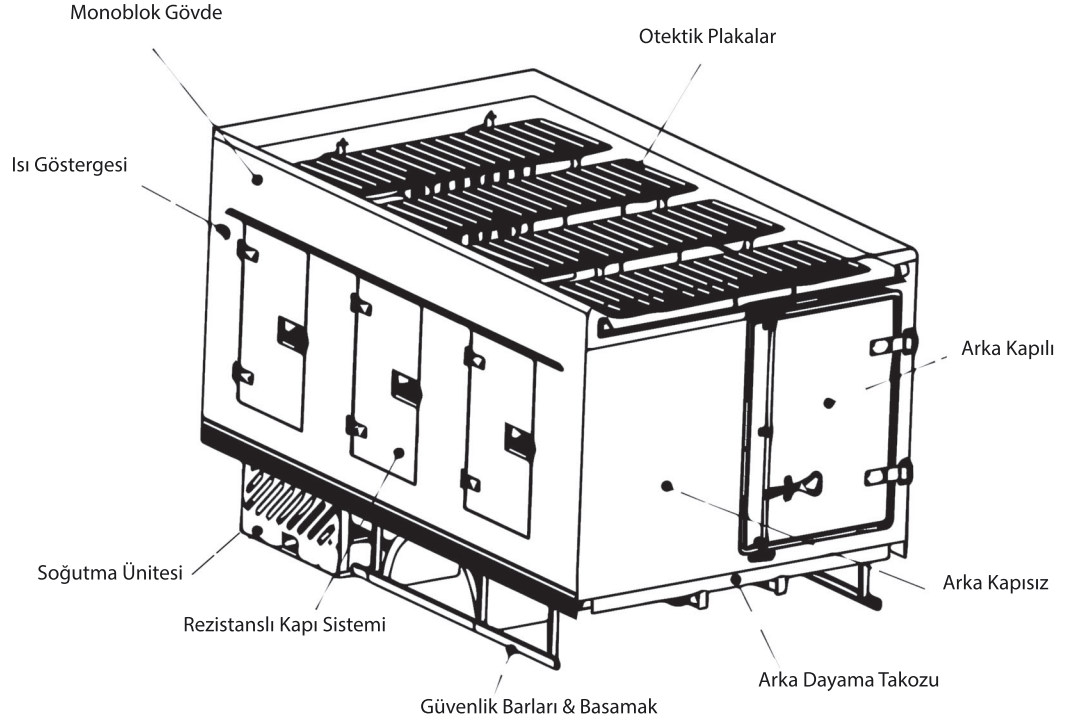

ÖTEKTİK PLAKA VE YOĞUNLAŞTIRILMIŞ KALIP TEKNOLOJİSİ

Sistemlerimizde kullanılan ötektik plaka ve yoğunlaştırılmış kalıp teknolojisi ile soğuk hava kasa üzerinde daha uzun süre muhafaza edilir. Ortam ısısı bu sayede daha uzun süre korunarak, enerji maliyetinden ciddi bir tasarruf sağlanır. Araç motorunun gün boyunca çalışmasına gerek kalmaz. Sistemlerimiz yakıt ve araç bakım maliyetlerine önemli ölçüde katkıda bulunur.

YAN KAPILAR VE ÖTEKTİK PLAKALAR İLE;

- ✓ Daha çok zaman, daha az personel
- ✓ Daha çok müşteri, daha az yakıt
- ✓ Daha çok ciro, daha az maliyet

MERKEZ: İKİTELLİ OSB MAH. MİLAS CADDESİ TEM 34 EKSPRESS NO:7-11 KAPI İÇ NO: 85 KAT:3
BAŞAKŞEHİR / İSTANBUL TEL : +90 0 212 452 00 02

FABRİKA: ALTIYAK MAH. 8525 SOKAK 22/1 BLOK NO:9 VARSAK SANAYİ SİTESİ
KEPEZ / ANTALYA

+90 531 292 76 06

Email: ibrahim.adisen@anadoluotektik.com

▶ www.anadoluotektik.com

▶ www.eymkompresor.com

▶ www.icetruckotektik.com