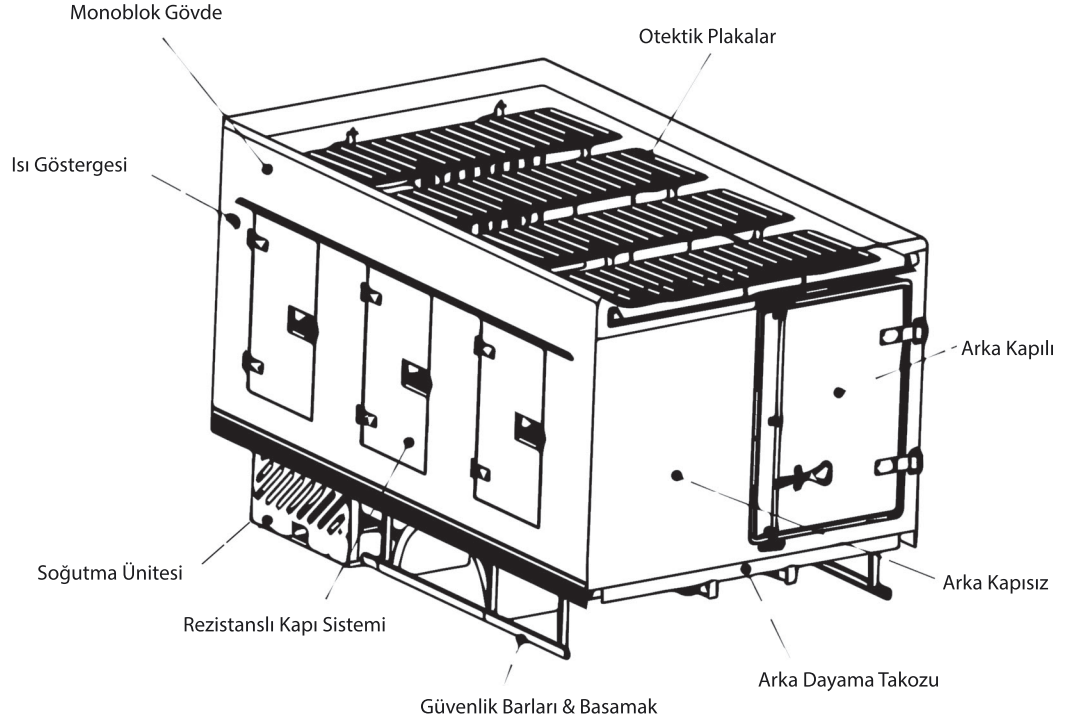

ÖTEKTİK PLAKA VE YOĞUNLAŞTIRILMIŞ KALIP TEKNOLOJİSİ

Sistemlerimizde kullanılan ötektik plaka ve yoğunlaştırılmış kalıp teknolojisi ile soğuk hava kasa üzerinde daha uzun süre muhafaza edilir. Ortam ısısı bu sayede daha uzun süre korunarak, enerji maliyetinden ciddi bir tasarruf sağlanır. Araç motorunun gün boyunca çalışmasına gerek kalmaz. Sistemlerimiz yakıt ve araç bakım maliyetlerine önemli ölçüde katkıda bulunur.

YAN KAPILAR VE ÖTEKTİK PLAKALAR İLE;

- ✓ Daha çok zaman, daha az personel
- ✓ Daha çok müşteri, daha az yakıt
- ✓ Daha çok ciro, daha az maliyet

MERKEZ: İKİTELLİ OSB MAH. MİLAS CADDESİ TEM 34 EKSPRESS NO:7-11 KAPI İÇ NO: 85 KAT:3
BAŞAKŞEHİR / İSTANBUL TEL : +90 0 212 452 00 02

FABRİKA: ALTIYAK MAH. 8525 SOKAK 22/1 BLOK NO:9 VARSAK SANAYİ SİTESİ
KEPEZ / ANTALYA

+90 531 292 76 06

Email: ibrahim.adisen@anadoluoctektik.com

▶ www.anadoluoctektik.com

▶ www.eymkompresor.com

▶ www.icetruckotektik.com